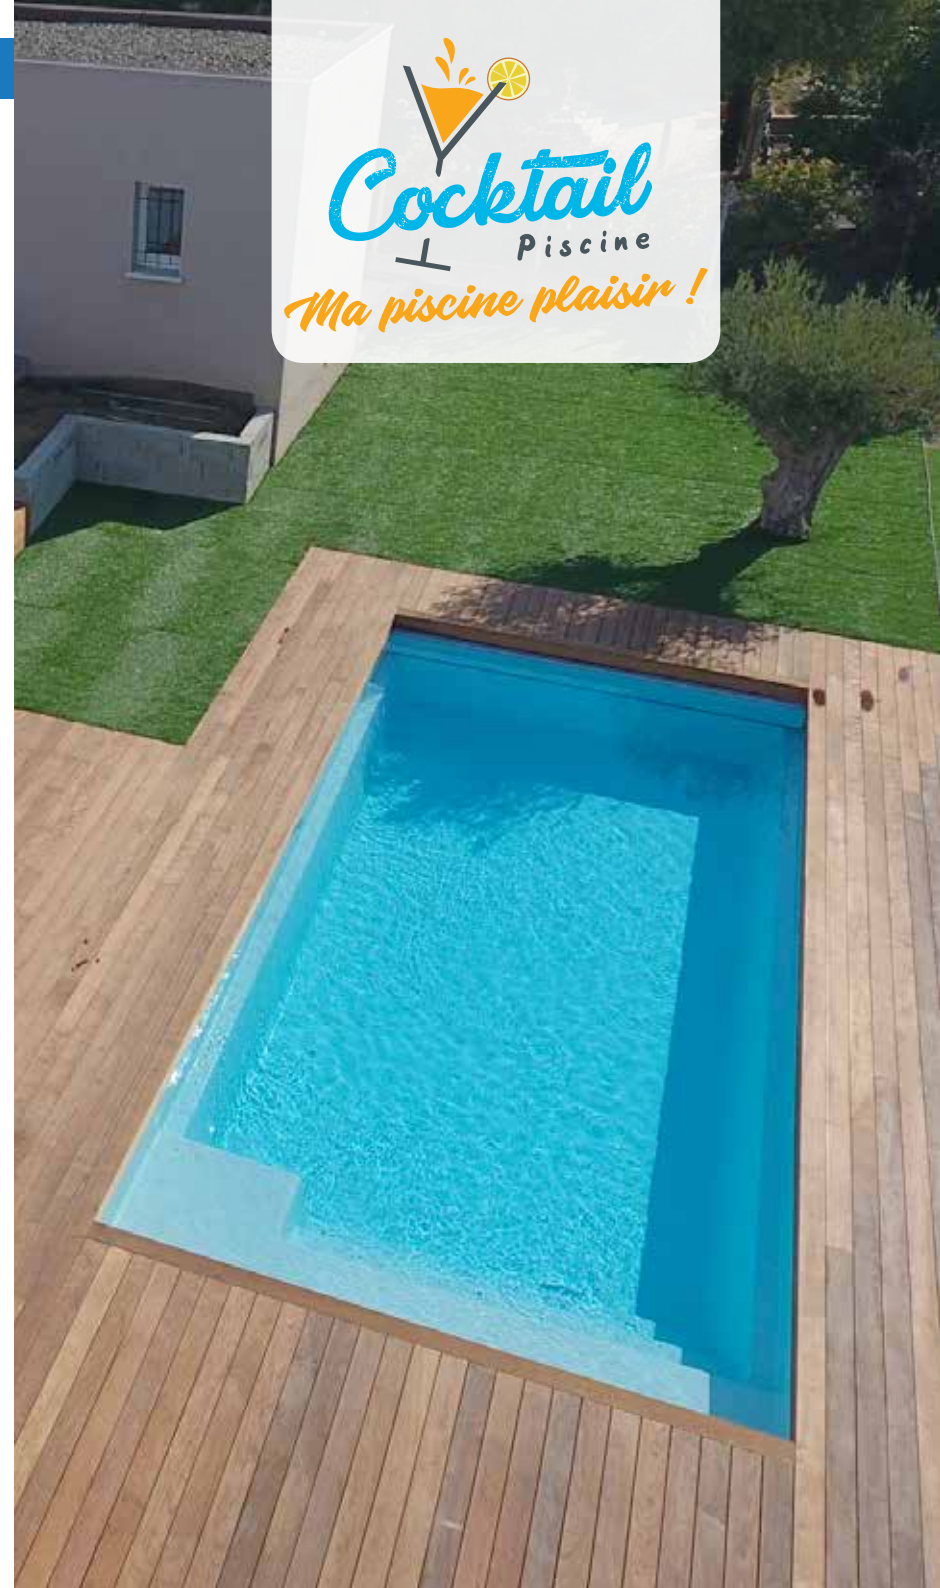

Acapulco

Acapulco

Longueur : 7,25 M
Largeur : 3,30 M
Profondeur : 1,00 - 1,70 M

Twist

Twist 6,5

Longueur : 6,50 M
Largeur : 3,40 M
Profondeur : 1,00 - 1,60 M