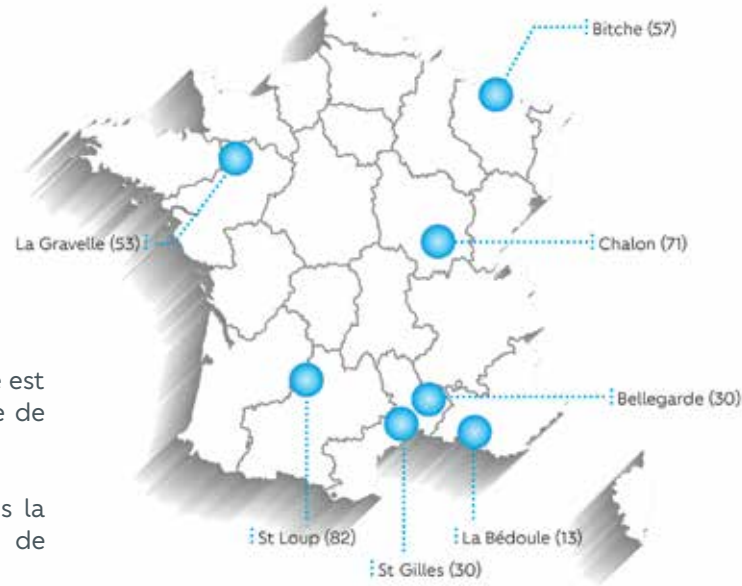

Le savoir-faire d'une grande marque

Chez **Cocktail Piscine** nous sommes conscients que votre projet piscine est unique, qu'il est le fruit d'un investissement personnel, que la réussite de celui-ci est importante pour le bonheur de votre famille.

C'est dans cet état d'esprit que travaillent tous les intervenants dans la concrétisation de votre projet piscine : vous apporter un maximum de satisfaction, afin qu'à votre tour vous puissiez dire :

« **Cocktail Piscine ! Ma Piscine Plaisir !** »

Cocktail Piscine, c'est le concentré de savoir-faire du premier fabricant européen de piscine polyester à votre service pour vous accompagner au mieux dans votre projet.

Nos 7 usines vous assurent une livraison dans les meilleurs délais tout en minimisant l'impact écologique du transport, ainsi qu'une disponibilité de nos équipes pour le suivi de votre piscine.

Cocktail Piscine, c'est également un réseau de distribution de plus de 80 partenaires, vous faisant bénéficier de l'expérience professionnelle de ces pisciniers et artisans locaux agréés par la marque, pour l'installation et des conseils personnalisés.

C'est le cocktail gagnant de la réussite de votre projet.